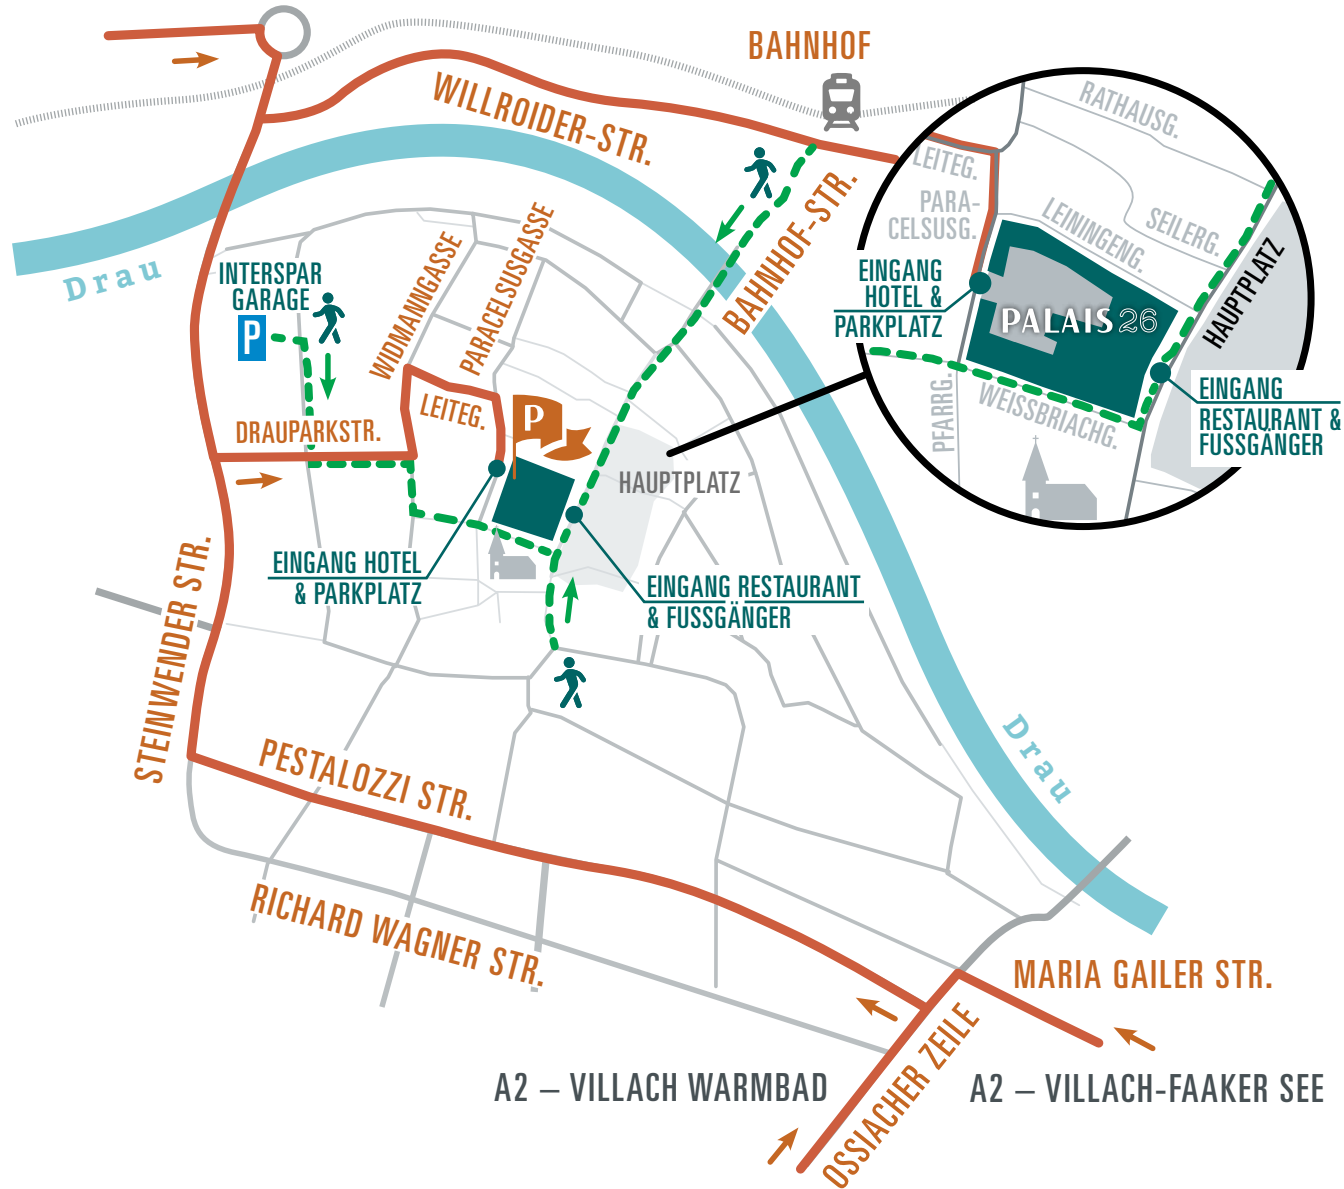

A10 – VILLACH WEST – DRAUTALSTR.

BAHNHOF

Drau

INTERSPAR GARAGE
P

EINGANG HOTEL & PARKPLATZ

HAUPTPLATZ

EINGANG RESTAURANT & FUSSGÄNGER

EINGANG HOTEL & PARKPLATZ

Drau

MARIA GAILER STR.

A2 – VILLACH WARMBAD

A2 – VILLACH-FAAKER SEE

OSSIACHER ZEILE

RATHAUSG.

LEITEG.
PARACELUSG.

LEININGENG.

SEILERG.

PALAIS 26

EINGANG RESTAURANT & FUSSGÄNGER

WEISSBRIACHG.

PFARRG.

HAUPTPLATZ

STEINWENDER STR.

PESTALOZZI STR.

RICHARD WAGNER STR.

WILLROIDER-STR.

WIDMANNGASSE

PARACELUSGASSE

LEITEG.

BAHNHOF-STR.

DRAUPARKSTR.